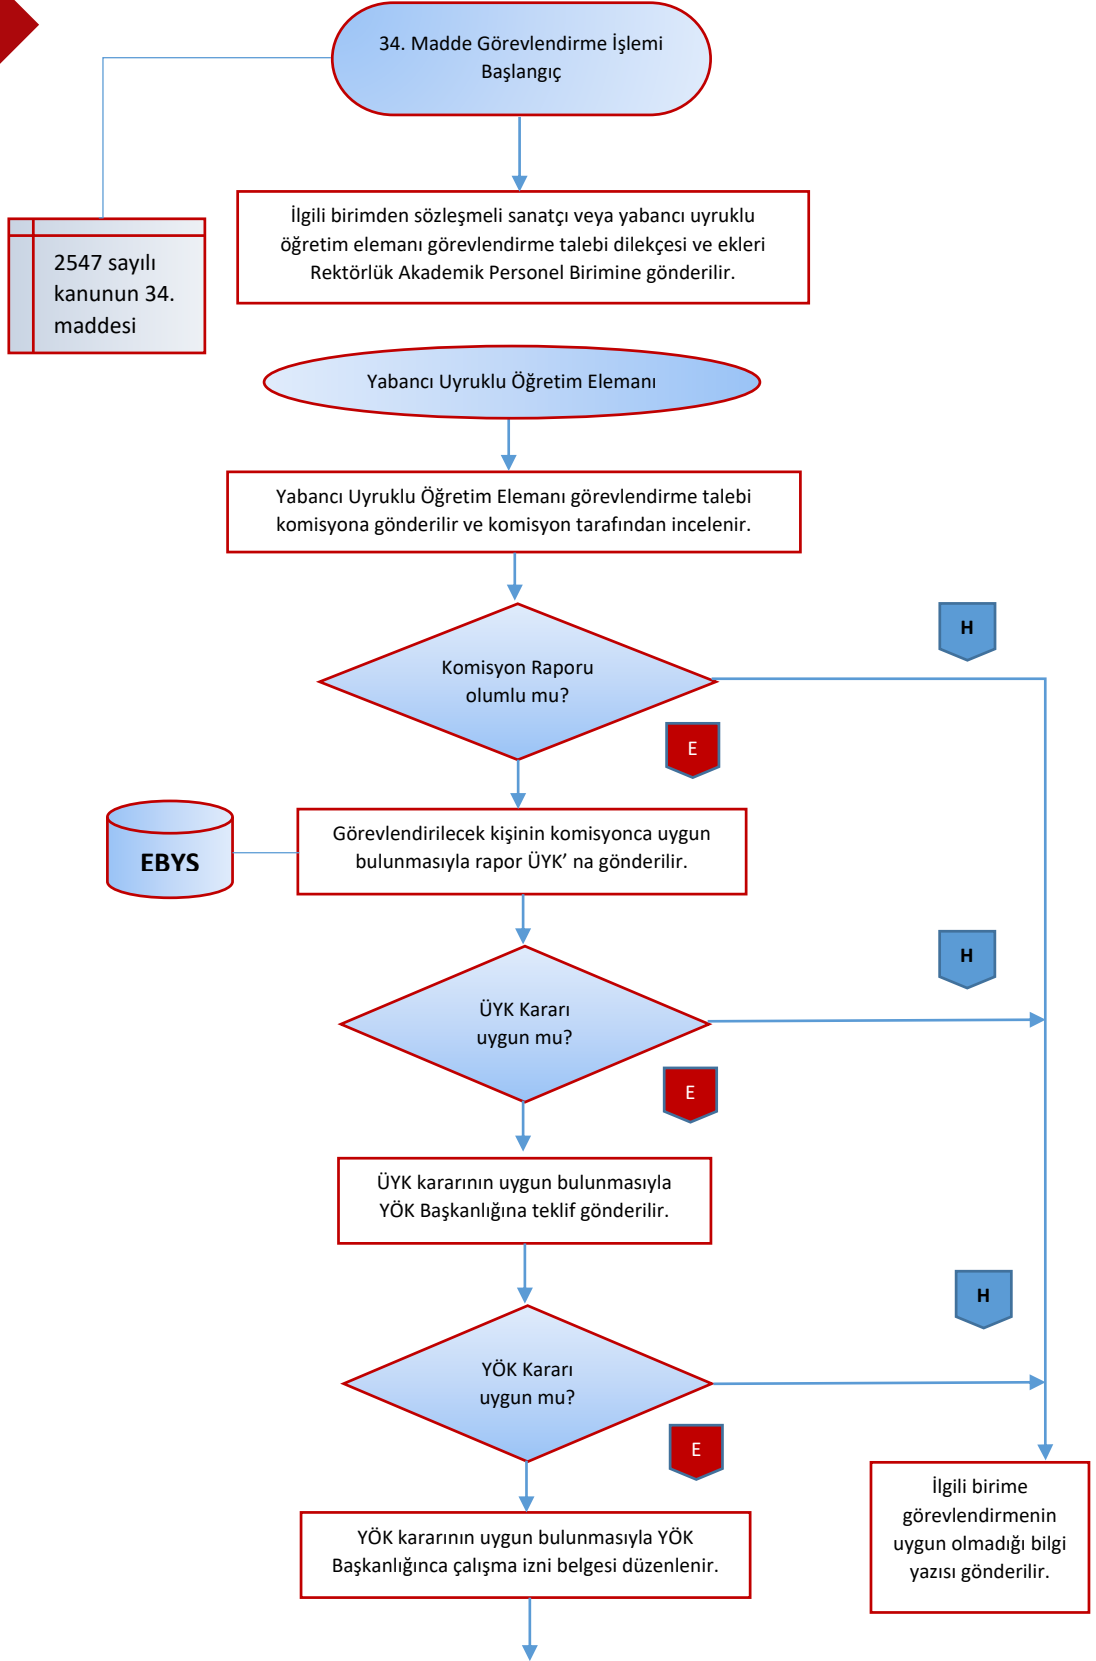

İŞ AKIŞ SÜRECİ

34. Madde
Görevlendirme
İşlemleri

34. madde
Yabancı
Uyruklu ve
Sözleşmeli
Sanatçı
Öğretim
Elemanı
Görevlendirme
İşlemleri

SORUMLULAR

Emre YAHNI

Ahmet TOPAL

KONTROL

Durmuş
GÖKNAR

İMZA ve ONAY
MERCİİ

Personel Daire
Başkanı

Genel Sekreter

Rektör