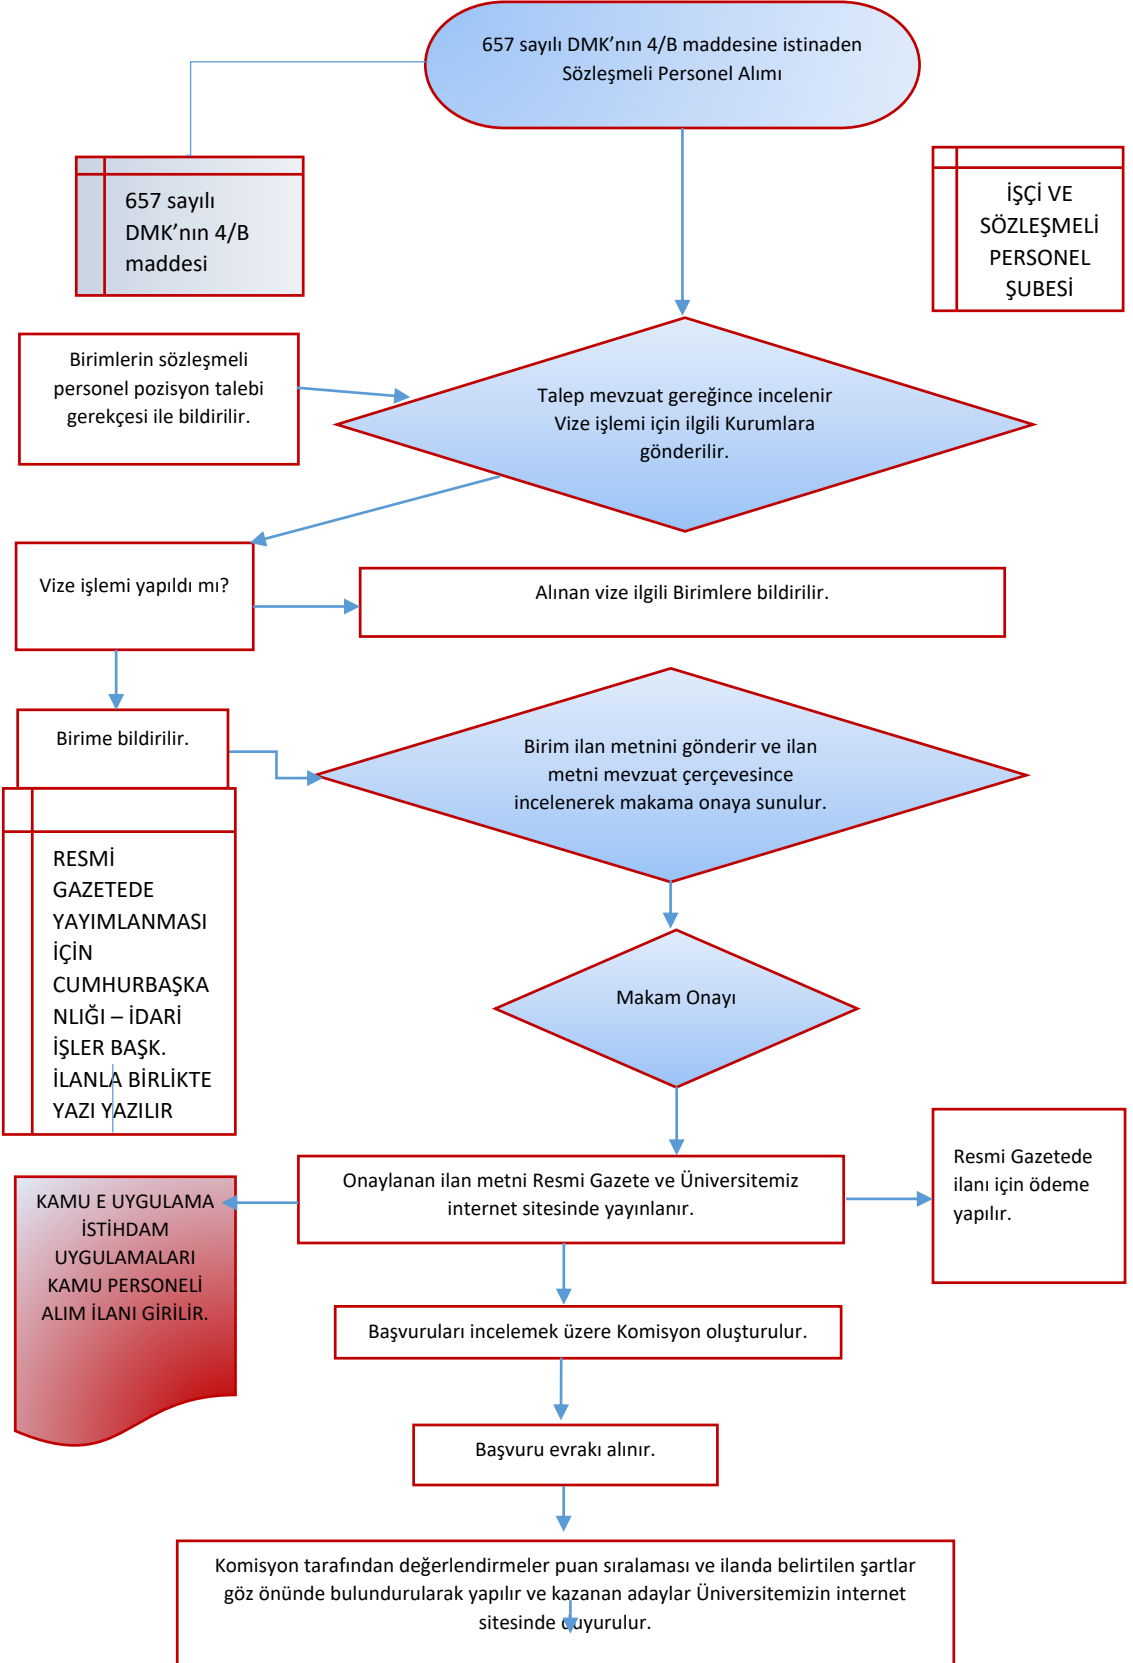

İŞ AKIŞ SÜRECİ

657 DMK'nın
4/B Maddesi
Personel Alımı

657 sayılı
DMK'nın 4/B
maddesine
istinaden
Sözleşmeli
Personel Alımı

SORUMLULAR

Yaşın TURGUT

Türkan
TORAMAN

Ayşe TOPAL

KONTROL

Ercan TOR

İMZA ve ONAY
MERCİİ

Personel Daire
Başkanı

Genel Sekreter

Rektör
Yardımcısı

Rektör

İŞ AKIŞ SÜRECİ

657 DMK'nın
4/B Maddesi
Personel Alımı

657 sayılı
DMK'nın 4/B
maddesine
istinaden
Sözleşmeli
Personel Alımı

SORUMLULAR

Yasin TURGUT

Türkan
TORAMAN

Ayşe TOPAL

KONTROL

Ercan TOR

İMZA ve ONAY
MERCİİ

Personel Daire
Başkanı

Genel Sekreter

Rektör
Yardımcısı

Rektör